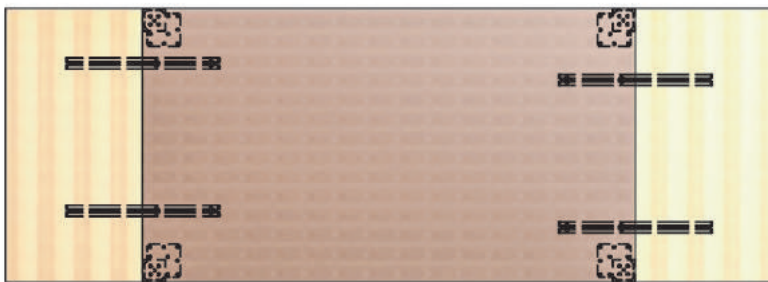

BESCHLAG TECHNIK AUSTRIA

INNOVATIVE LÖSUNGEN
FÜR MÖBEL

TISCHERWEITERUNGEN

Zur Vergrößerung von Tischen mit einer Erweiterungsplatte.

- Schnelle und Werkzeuglose Montage
- Aluminiumprofile aus Vollmaterial für höchste Stabilität.
- max. Länge der Erweiterungsplatte 600 mm
- max. Belastung Erweiterungsplatte ca. 40 Kg
- Passend zu allen gängigen Schablonen

Art. Nr. B	Bezeichnung	Abmessungen
19047	BTA - Tischerweiterung	560 x 40 x 16

GÜLTIG AB 1.1.2021 BIS AUF WIDERRUF.

Dieses Dokument ist alleiniges Eigentum der BTA GmbH und unterliegt Allgemein Geschäftsbedingungen, nachzulesen auf unserer Webseite unter www.beschlag-technik.com. Vervielfältigungen, Reproduktionen oder Veröffentlichungen, auch auszugsweise, sind nur mit schriftlicher Zustimmung der BTA GmbH zulässig. Satz- & Druckfehler, sowie Irrtümer vorbehalten.