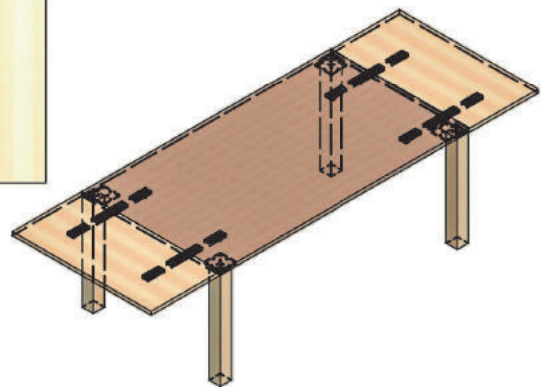

BESCHLAG TECHNIK AUSTRIA

INNOVATIVE LÖSUNGEN
FÜR MÖBEL

TISCHERWEITERUNGEN

Zur Vergrößerung von Tischen mit einer Erweiterungsplatte.

- Schnelle und Werkzeuglose Montage
- Aluminiumprofile aus Vollmaterial für höchste Stabilität.
- max. Länge der Erweiterungsplatte 600 mm
- max. Belastung Erweiterungsplatte ca. 40 Kg
- Passend zu allen gängigen Schablonen

Art. Nr. B	Bezeichnung	Abmessungen
19047	BTA - Tischerweiterung	560 x 40 x 16

GÜLTIG AB 1.1.2021 BIS AUF WIDERRUF.

Dieses Dokument ist alleiniges Eigentum der BTA GmbH und unterliegt Allgemein Geschäftsbedingungen, nachzulesen auf unserer Webseite unter www.beschlag-technik.com. Vervielfältigungen, Reproduktionen oder Veröffentlichungen, auch auszugsweise, sind nur mit schriftlicher Zustimmung der BTA GmbH zulässig. Satz- & Druckfehler, sowie Irrtümer vorbehalten.