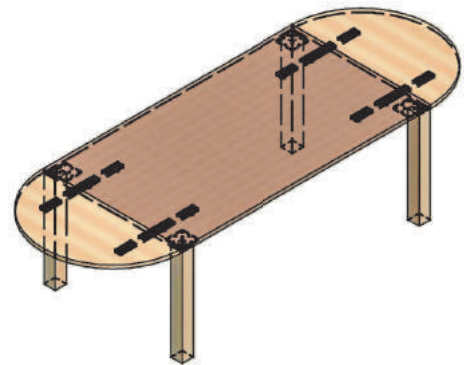

BESCHLAG TECHNIK AUSTRIA

INNOVATIVE LÖSUNGEN
FÜR MÖBEL

TISCHERWEITERUNGEN

Zur Vergrößerung von Tischen mit einer Erweiterungsplatte.

- Schnelle und Werkzeuglose Montage
- Aluminiumprofile aus Vollmaterial für höchste Stabilität.
- max. Länge der Erweiterungsplatte 600 mm
- max. Belastung Erweiterungsplatte ca. 40 Kg
- Passend zu allen gängigen Schablonen

Art. Nr. B	Bezeichnung	Abmessungen
19047	BTA - Tischerweiterung	560 x 40 x 16

GÜLTIG AB 1.1.2021 BIS AUF WIDERRUF.

Dieses Dokument ist alleiniges Eigentum der BTA GmbH und unterliegt Allgemein Geschäftsbedingungen, nachzulesen auf unserer Webseite unter www.beschlag-technik.com. Vervielfältigungen, Reproduktionen oder Veröffentlichungen, auch auszugsweise, sind nur mit schriftlicher Zustimmung der BTA GmbH zulässig. Satz- & Druckfehler, sowie Irrtümer vorbehalten.