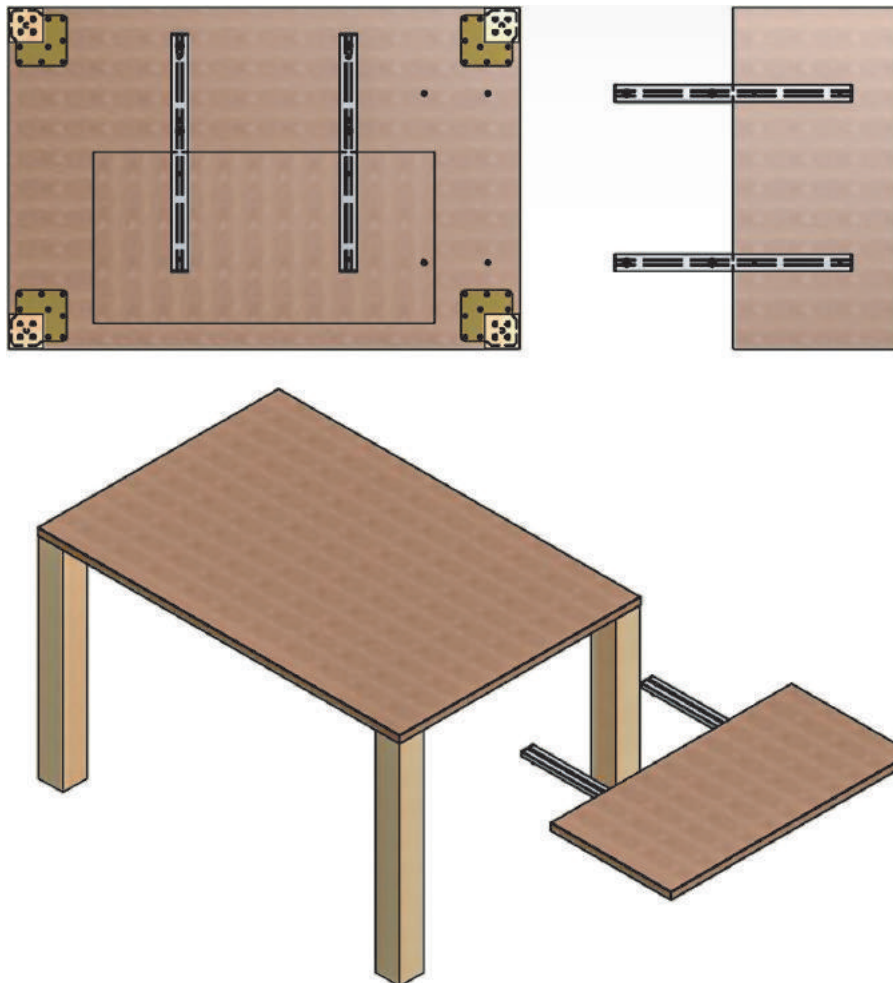

BESCHLAG TECHNIK AUSTRIA

INNOVATIVE LÖSUNGEN
FÜR MÖBEL

TISCHERWEITERUNGEN

Zur Vergrößerung von Tischen mit einer Erweiterungsplatte.

- Schnelle und Werkzeuglose Montage
- Aluminiumprofile aus Vollmaterial für höchste Stabilität.
- max. Länge der Erweiterungsplatte 600 mm
- max. Belastung Erweiterungsplatte ca. 40 Kg
- Passend zu allen gängigen Schablonen

Art. Nr. B	Bezeichnung	Abmessungen
19047	BTA - Tischerweiterung	560 x 40 x 16

GÜLTIG AB 1.1.2021 BIS AUF WIDERRUF.

Dieses Dokument ist alleiniges Eigentum der BTA GmbH und unterliegt Allgemein Geschäftsbedingungen, nachzulesen auf unserer Webseite unter www.beschlag-technik.com. Vervielfältigungen, Reproduktionen oder Veröffentlichungen, auch auszugsweise, sind nur mit schriftlicher Zustimmung der BTA GmbH zulässig. Satz- & Druckfehler, sowie Irrtümer vorbehalten.