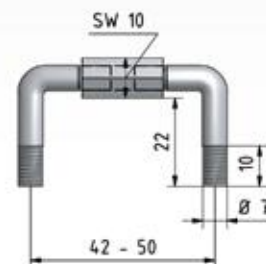

Universalverbinder

Art. Nr.	Produktbezeichnung
19176	Universalverbinder

Universalverbinder aus Stahl

Dieser Beschlag eignet sich bestens für alle schwierigen Spannverbindungen und Reparaturen im nicht sichtbaren Bereich

- Nur 2 Bohrungen erforderlich mit $\varnothing 8$ mm
- Verstellbar von 42 – 50 mm
- Verwendbar bei allen stupfen oder Schrägen Verbindungen

PARADISO-CLIP

Der neue Maßstab an Design & Technik für unsichtbare Dauer-verschlussysteme der besonderen Art. Speziell entwickelt für die hohen Anforderungen in der Sarg-Fertigungsindustrie.

- Für alle Modellvarianten mit verschiedensten Winkeln von Oberkasten und Unterkasten einsetzbar
- Ersetzt das herkömmliche Schraubverschluss-System
- Unsichtbar und dennoch jederzeit wieder entriegelbar
- Aus hochfesten Kunststoff für beste Festigkeitswerte
- Stabil, Langlebig und mit wenigen Handgriffen sauber montiert