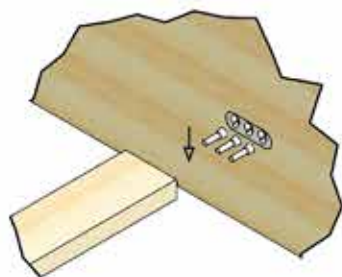

Set - A WAAGRECHT