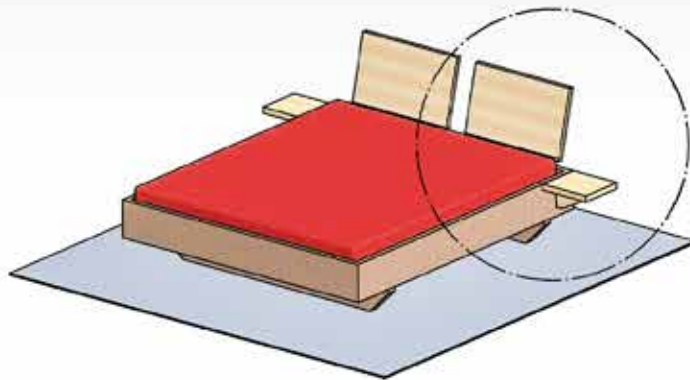

INNOVATIVE
VERBINDUNGSSYSTEME

METALLFREIE VERBINDUNGEN

Board
Set A,B,C / A,B,C reduziert

Board
Set A waagrecht
+ Set rund

Ladenbox
Set A,B,C / A,B,C reduziert

Einbohren - Einlassen - Einhängen .

Die metallfreie Lösung, reduziert nachweislich den Einfluss von störenden Magnetfeldern im Schlafbereich für einen gesunden und entspannten Schlaf. Das mondgeschlagene Hartholz aus den österreichischen Alpen bietet zeitloses Verbindungsdesign, ganz unsichtbar für höchste Ansprüche bei Betten und Möbel - ganz ohne Metall.

Durch die garantiert einfache Verarbeitung und ohne ihre Konstruktion zu verändern, findet es einen umfassenden Anwendungsbereich. Diese selbstspannende Konus-Verbindung bietet höchste Stabilitätseigenschaften bei einer einfachen Einhängelösung. Hier greifen zwei bis sieben Dübel mit konisch geformten Enden in schlüssellochförmige, hinterfräste Öffnungen ein, die eine selbstspannende Verbindung kinderleicht ermöglichen.