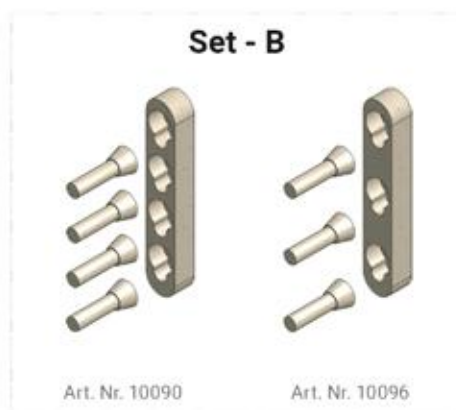

INNOVATIVE
VERBINDUNGSSYSTEME

METALLFREIE VERBINDUNGEN

Board
Set A,B,C / A,B,C reduziert

Board
Set A waagrecht
+ Set rund

Ladenbox
Set A,B,C / A,B,C reduziert

Einbohren - Einlassen - Einhängen .

Die metallfreie Lösung, reduziert nachweislich den Einfluss von störenden Magnetfeldern im Schlafbereich für einen gesunden und entspannten Schlaf. Das mondgeschlagene Hartholz aus den österreichischen Alpen bietet zeitloses Verbindungsdesign, ganz unsichtbar für höchste Ansprüche bei Betten und Möbel - ganz ohne Metall.

Durch die garantiert einfache Verarbeitung und ohne ihre Konstruktion zu verändern, findet es einen umfassenden Anwendungsbereich. Diese selbstspannende Konus-Verbindung bietet höchste Stabilitätseigenschaften bei einer einfachen Einhängelösung. Hier greifen zwei bis sieben Dübel mit konisch geformten Enden in schlüssellochförmige, hinterfräste Öffnungen ein, die eine selbstspannende Verbindung kinderleicht ermöglichen.

Für starke Belastung (Doppelbetten)

Art. Nr.	Bezeichnung	Abmessungen
10089	Set - A	108 x 24 x 16
10090	Set - B	140 x 24 x 16
10091	Set - C	172 x 24 x 16
19029	Set - D	204 x 24 x 16
19031	Set - E	236 x 24 x 16
10088	Konusedübel lose	Ø 10 x 45
19323	Stützfuß	Ø 32 x 270

Set - A WAAGRECHT

Set - A VERSCHUB

Set - RUND

Art. Nr.	Produktbezeichnung	Abmessungen
19033	Set - A WAAGRECHT	108 x 35 x 16
19034	Set - A VERSCHUB	108 x 35 x 16
19035	Set - RUND	Ø 35 x 16

WERKZEUGE FÜR METALLFREIE KONUSVERBINDUNGEN