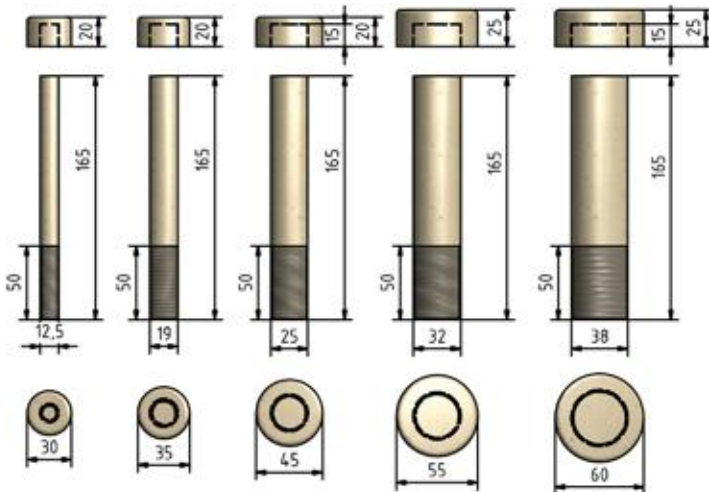

Bohrschablone

- Einstellbar für alle Sets
- Maße 250 x 140 mm
- Ausführung Alu / Compactplatte
- Inkl. 2x Alu-Anschlagwinkel

Universal-Fräßschablone

- Einstellbar für alle Sets
- Maße 445 x 245 mm
- Ausführung Alu
- Inkl. 1x Alu-Anschlagwinkel

Anschlagwinkel lose

- Verwendbar für Bohr- & Fräßschablone
- Ausführung Alu
- Maße 240 x 50 x 3 mm

Art. Nr.	Produktbezeichnung
10109	Bohrschablone
19038	Universal-Fräßschabl.
10110	Anschlagwinkel
19236	Nutfräser HW mit Grundschniede

Eckverschraubung mit
Schraube / Gewindestück / Muttern

Verschraubung mit
Schraube / Gewindestück / Muttern

Eckverschraubung
Gewindestück / Mutter

Einbohren - Einschrauben - Festziehen

Diese Komponenten aus mondgeschlagenen Hartholz aus den österreichischen Alpen bietet ein spezielles und einzigartiges Verbindungsdesign für Betten und Möbel - ganz ohne Metall. Damit gelingt es innovative Verbindungen mit speziellen Details und einzigartigen Verkaufsargumenten zu entwickeln. Die Gewindedurchmesser in fünf verschiedenen Ausführungen mit Muttern und Gewindehülsen zum einleimen in andere Bauteile. Damit ergibt sich ein umfassender Anwendungsbereich im Möbel- und Holzbau für kreative Lösungen.

Art. Nr.	Produktbezeichnung
19239	Holzschraube in Ahorn Ø 12,5 x 150 mm
19240	Holzschraube in Ahorn Ø 19 x 150 mm
19241	Holzschraube in Ahorn Ø 25 x 150 mm
19242	Holzschraube in Ahorn Ø 32 x 150 mm
19243	Holzschraube in Ahorn Ø 38 x 150 mm