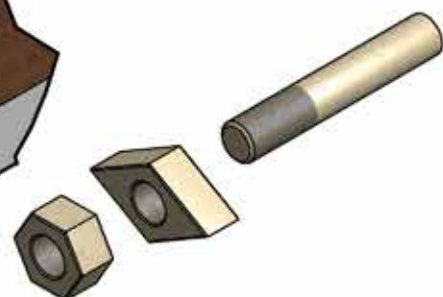

Durch die garantiert einfache Verarbeitung und ohne ihre Konstruktion zu verändern, findet es einen umfassenden Anwendungsbereich. Diese selbstspannende Konus-Verbindung bietet höchste Stabilitätseigenschaften bei einer einfachen Einhängelösung. Hier greifen zwei bis sieben Dübel mit konisch geformten Enden in schlüssellochförmige, hinterfräste Öffnungen ein, die eine selbstspannende Verbindung kinderleicht ermöglichen.

Bohrschablone

- Einstellbar für alle Sets
- Maße 250 x 140 mm
- Ausführung Alu / Compactplatte
- Inkl. 2x Alu-Anschlagwinkel

Universal-Fräßschablone

- Einstellbar für alle Sets
- Maße 445 x 245 mm
- Ausführung Alu
- Inkl. 1x Alu-Anschlagwinkel

Anschlagwinkel lose

- Verwendbar für Bohr- & Fräßschablone
- Ausführung Alu
- Maße 240 x 50 x 3 mm

Art. Nr.	Produktbezeichnung
10109	Bohrschablone
19038	Universal-Fräßschabl.
10110	Anschlagwinkel
19236	Nutfräser HW mit Grundschniede

Eckverschraubung mit
Schraube / Gewindestück / Muttern

Verschraubung mit
Schraube / Gewindestück / Muttern

Eckverschraubung
Gewindestück / Mutter

Einbohren - Einschrauben - Festziehen

Diese Komponenten aus mondgeschlagenen Hartholz aus den österreichischen Alpen bietet ein spezielles und einzigartiges Verbindungsdesign für Betten und Möbel - ganz ohne Metall. Damit gelingt es innovative Verbindungen mit speziellen Details und einzigartigen Verkaufsargumenten zu entwickeln. Die Gewindedurchmesser in fünf verschiedenen Ausführungen mit Muttern und Gewindehülsen zum einleimen in andere Bauteile. Damit ergibt sich ein umfassender Anwendungsbereich im Möbel- und Holzbau für kreative Lösungen.