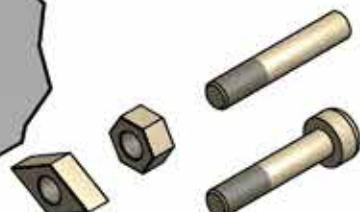

Durch die garantiert einfache Verarbeitung und ohne ihre Konstruktion zu verändern, findet es einen umfassenden Anwendungsbereich. Diese selbstspannende Konus-Verbindung bietet höchste Stabilitätseigenschaften bei einer einfachen Einhängelösung. Hier greifen zwei bis sieben Dübel mit konisch geformten Enden in schlüssellochförmige, hinterfräste Öffnungen ein, die eine selbstspannende Verbindung kinderleicht ermöglichen.

Bohrschablone

- Einstellbar für alle Sets
- Maße 250 x 140 mm
- Ausführung Alu / Compactplatte
- Inkl. 2x Alu-Anschlagwinkel

Universal-Fräßschablone

- Einstellbar für alle Sets
- Maße 445 x 245 mm
- Ausführung Alu
- Inkl. 1x Alu-Anschlagwinkel

Anschlagwinkel lose

- Verwendbar für Bohr- & Fräßschablone
- Ausführung Alu
- Maße 240 x 50 x 3 mm

Art. Nr.	Produktbezeichnung
10109	Bohrschablone
19038	Universal-Fräßschabl.
10110	Anschlagwinkel
19236	Nutfräser HW mit Grundschniede

Eckverschraubung mit
Schraube / Gewindestück / Muttern

Verschraubung mit
Schraube / Gewindestück / Muttern

Eckverschraubung
Gewindestück / Mutter

Einbohren - Einschrauben - Festziehen

Diese Komponenten aus mondgeschlagenen Hartholz aus den österreichischen Alpen bietet ein spezielles und einzigartiges Verbindungsdesign für Betten und Möbel - ganz ohne Metall. Damit gelingt es innovative Verbindungen mit speziellen Details und einzigartigen Verkaufsargumenten zu entwickeln. Die Gewindedurchmesser in fünf verschiedenen Ausführungen mit Muttern und Gewindehülsen zum einleimen in andere Bauteile. Damit ergibt sich ein umfassender Anwendungsbereich im Möbel- und Holzbau für kreative Lösungen.