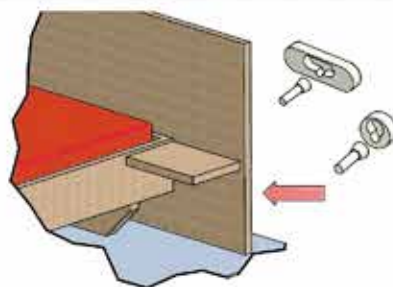

Set - A VERSCHUB