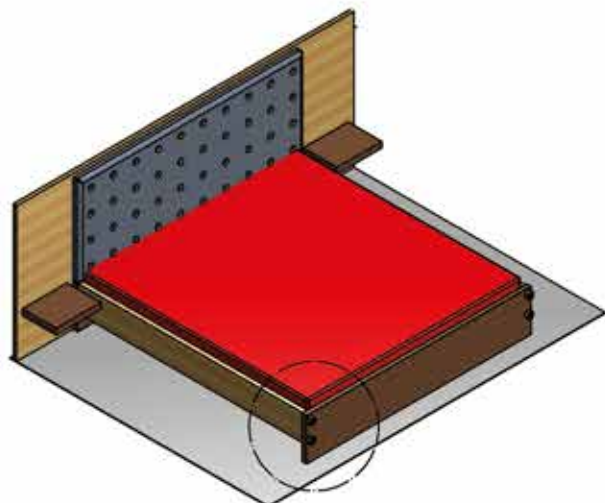

Bohrschablone

- Einstellbar für alle Sets
- Maße 250 x 140 mm
- Ausführung Alu / Compactplatte
- Inkl. 2x Alu-Anschlagwinkel

Universal-Fräßschablone

- Einstellbar für alle Sets
- Maße 445 x 245 mm
- Ausführung Alu
- Inkl. 1x Alu-Anschlagwinkel

Anschlagwinkel lose

- Verwendbar für Bohr- & Fräßschablone
- Ausführung Alu
- Maße 240 x 50 x 3 mm

Art. Nr.	Produktbezeichnung
10109	Bohrschablone
19038	Universal-Fräßschabl.
10110	Anschlagwinkel
19236	Nutfräser HW mit Grundschniede

Eckverschraubung mit
Schraube / Gewindestück / Muttern

Verschraubung mit
Schraube / Gewindestück / Muttern

Eckverschraubung
Gewindestück / Mutter

Einbohren - Einschrauben - Festziehen

Diese Komponenten aus mondgeschlagenen Hartholz aus den österreichischen Alpen bietet ein spezielles und einzigartiges Verbindungsdesign für Betten und Möbel - ganz ohne Metall. Damit gelingt es innovative Verbindungen mit speziellen Details und einzigartigen Verkaufsargumenten zu entwickeln. Die Gewindedurchmesser in fünf verschiedenen Ausführungen mit Muttern und Gewindehülsen zum einleimen in andere Bauteile. Damit ergibt sich ein umfassender Anwendungsbereich im Möbel- und Holzbau für kreative Lösungen.