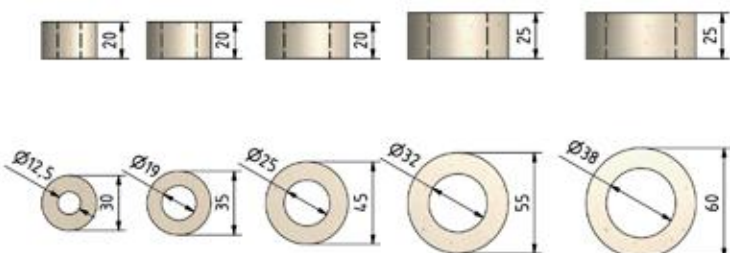

METALLFREIE GEWINDEHÜLSEN IN AHORN