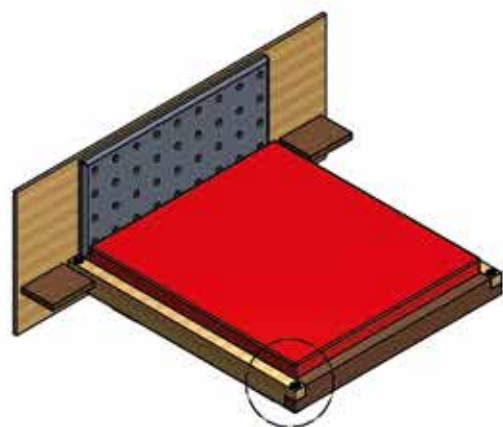

Bohrschablone

- Einstellbar für alle Sets
- Maße 250 x 140 mm
- Ausführung Alu / Compactplatte
- Inkl. 2x Alu-Anschlagwinkel

Universal-Fräßschablone

- Einstellbar für alle Sets
- Maße 445 x 245 mm
- Ausführung Alu
- Inkl. 1x Alu-Anschlagwinkel

Anschlagwinkel lose

- Verwendbar für Bohr- & Fräßschablone
- Ausführung Alu
- Maße 240 x 50 x 3 mm

Art. Nr.	Produktbezeichnung
10109	Bohrschablone
19038	Universal-Fräßschabl.
10110	Anschlagwinkel
19236	Nutfräser HW mit Grundschniede

Eckverschraubung mit
Schraube / Gewindestück / Muttern

Verschraubung mit
Schraube / Gewindestück / Muttern

Eckverschraubung
Gewindestück / Mutter

Einbohren - Einschrauben - Festziehen

Diese Komponenten aus mondgeschlagenen Hartholz aus den österreichischen Alpen bietet ein spezielles und einzigartiges Verbindungsdesign für Betten und Möbel - ganz ohne Metall. Damit gelingt es innovative Verbindungen mit speziellen Details und einzigartigen Verkaufsargumenten zu entwickeln. Die Gewindedurchmesser in fünf verschiedenen Ausführungen mit Muttern und Gewindehülsen zum einleimen in andere Bauteile. Damit ergibt sich ein umfassender Anwendungsbereich im Möbel- und Holzbau für kreative Lösungen.