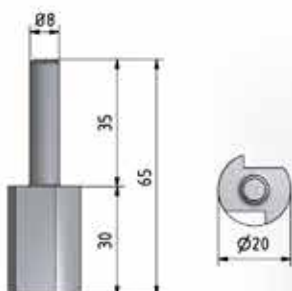

Set - A WAAGRECHT

Set - A VERSCHUB

Set - RUND

Art. Nr.	Produktbezeichnung	Abmessungen
19033	Set - A WAAGRECHT	108 x 35 x 16
19034	Set - A VERSCHUB	108 x 35 x 16
19035	Set - RUND	Ø 35 x 16

WERKZEUGE FÜR METALLFREIE KONUSVERBINDUNGEN

Bohrschablone

- Einstellbar für alle Sets
- Maße 250 x 140 mm
- Ausführung Alu / Compactplatte
- Inkl. 2x Alu-Anschlagwinkel

Universal-Fräßschablone

- Einstellbar für alle Sets
- Maße 445 x 245 mm
- Ausführung Alu
- Inkl. 1x Alu-Anschlagwinkel

Anschlagwinkel lose

- Verwendbar für Bohr- & Fräßschablone
- Ausführung Alu
- Maße 240 x 50 x 3 mm

Art. Nr.	Produktbezeichnung
10109	Bohrschablone
19038	Universal-Fräßschabl.
10110	Anschlagwinkel
19236	Nutfräser HW mit Grundschniede

Eckverschraubung mit
Schraube / Gewindestück / Muttern

Verschraubung mit
Schraube / Gewindestück / Muttern

Eckverschraubung
Gewindestück / Mutter

Einbohren - Einschrauben - Festziehen

Diese Komponenten aus mondgeschlagenen Hartholz aus den österreichischen Alpen bietet ein spezielles und einzigartiges Verbindungsdesign für Betten und Möbel - ganz ohne Metall. Damit gelingt es innovative Verbindungen mit speziellen Details und einzigartigen Verkaufsargumenten zu entwickeln. Die Gewindedurchmesser in fünf verschiedenen Ausführungen mit Muttern und Gewindehülsen zum einleimen in andere Bauteile. Damit ergibt sich ein umfassender Anwendungsbereich im Möbel- und Holzbau für kreative Lösungen.