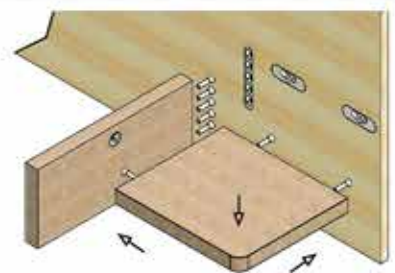

Für geringe Belastung (Einzelbetten)

Art. Nr.	Bezeichnung	Abmessungen
10095	Set - A Reduziert	108 x 24 x 16
10096	Set - B Reduziert	140 x 24 x 16
10097	Set - C Reduziert	172 x 24 x 16
19030	Set - D Reduziert	204 x 24 x 16
19032	Set - E Reduziert	236 x 24 x 16

Set - A WAAGRECHT

Set - A VERSCHUB

Set - RUND

Art. Nr.	Produktbezeichnung	Abmessungen
19033	Set - A WAAGRECHT	108 x 35 x 16
19034	Set - A VERSCHUB	108 x 35 x 16
19035	Set - RUND	Ø 35 x 16

WERKZEUGE FÜR METALLFREIE KONUSVERBINDUNGEN

Bohrschablone

- Einstellbar für alle Sets
- Maße 250 x 140 mm
- Ausführung Alu / Compactplatte
- Inkl. 2x Alu-Anschlagwinkel

Universal-Fräßschablone

- Einstellbar für alle Sets
- Maße 445 x 245 mm
- Ausführung Alu
- Inkl. 1x Alu-Anschlagwinkel