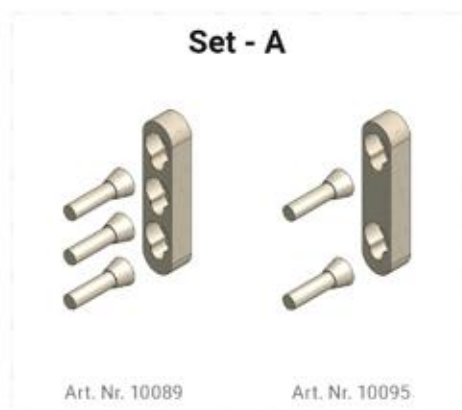

INNOVATIVE
VERBINDUNGSSYSTEME

METALLFREIE VERBINDUNGEN

Board
Set A,B,C / A,B,C reduziert

Board
Set A waagrecht
+ Set rund

Ladenbox
Set A,B,C / A,B,C reduziert

Einbohren - Einlassen - Einhängen .

Die metallfreie Lösung, reduziert nachweislich den Einfluss von störenden Magnetfeldern im Schlafbereich für einen gesunden und entspannten Schlaf. Das mondgeschlagene Hartholz aus den österreichischen Alpen bietet zeitloses Verbindungsdesign, ganz unsichtbar für höchste Ansprüche bei Betten und Möbel - ganz ohne Metall.

Durch die garantiert einfache Verarbeitung und ohne ihre Konstruktion zu verändern, findet es einen umfassenden Anwendungsbereich. Diese selbstspannende Konus-Verbindung bietet höchste Stabilitätseigenschaften bei einer einfachen Einhängelösung. Hier greifen zwei bis sieben Dübel mit konisch geformten Enden in schlüssellochförmige, hinterfräste Öffnungen ein, die eine selbstspannende Verbindung kinderleicht ermöglichen.

Für starke Belastung (Doppelbetten)

Art. Nr.	Bezeichnung	Abmessungen
10089	Set - A	108 x 24 x 16
10090	Set - B	140 x 24 x 16
10091	Set - C	172 x 24 x 16
19029	Set - D	204 x 24 x 16
19031	Set - E	236 x 24 x 16
10088	Konusedübel lose	Ø 10 x 45
19323	Stützfuß	Ø 32 x 270

Set - A WAAGRECHT

Set - A VERSCHUB

Set - RUND

Art. Nr.	Produktbezeichnung	Abmessungen
19033	Set - A WAAGRECHT	108 x 35 x 16
19034	Set - A VERSCHUB	108 x 35 x 16
19035	Set - RUND	Ø 35 x 16

WERKZEUGE FÜR METALLFREIE KONUSVERBINDUNGEN