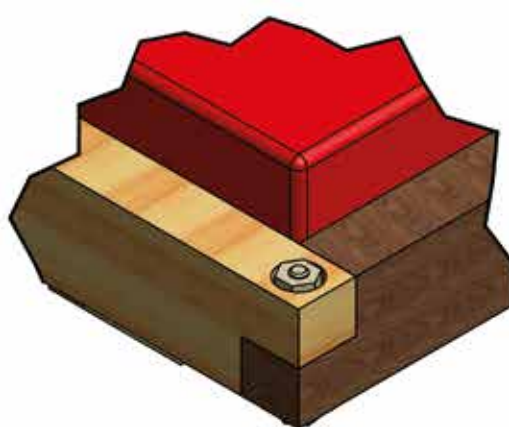

Durch die garantiert einfache Verarbeitung und ohne ihre Konstruktion zu verändern, findet es einen umfassenden Anwendungsbereich. Diese selbstspannende Konus-Verbindung bietet höchste Stabilitätseigenschaften bei einer einfachen Einhängelösung. Hier greifen zwei bis sieben Dübel mit konisch geformten Enden in schlüssellochförmige, hinterfräste Öffnungen ein, die eine selbstspannende Verbindung kinderleicht ermöglichen.

Bohrschablone

- Einstellbar für alle Sets
- Maße 250 x 140 mm
- Ausführung Alu / Compactplatte
- Inkl. 2x Alu-Anschlagwinkel

Universal-Fräßschablone

- Einstellbar für alle Sets
- Maße 445 x 245 mm
- Ausführung Alu
- Inkl. 1x Alu-Anschlagwinkel

Anschlagwinkel lose

- Verwendbar für Bohr- & Fräßschablone
- Ausführung Alu
- Maße 240 x 50 x 3 mm

Art. Nr.	Produktbezeichnung
10109	Bohrschablone
19038	Universal-Fräßschabl.
10110	Anschlagwinkel
19236	Nutfräser HW mit Grundschniede

Eckverschraubung mit
Schraube / Gewindestück / Muttern

Verschraubung mit
Schraube / Gewindestück / Muttern

Eckverschraubung
Gewindestück / Mutter

Einbohren - Einschrauben - Festziehen

Diese Komponenten aus mondgeschlagenen Hartholz aus den österreichischen Alpen bietet ein spezielles und einzigartiges Verbindungsdesign für Betten und Möbel - ganz ohne Metall. Damit gelingt es innovative Verbindungen mit speziellen Details und einzigartigen Verkaufsargumenten zu entwickeln. Die Gewindedurchmesser in fünf verschiedenen Ausführungen mit Muttern und Gewindehülsen zum einleimen in andere Bauteile. Damit ergibt sich ein umfassender Anwendungsbereich im Möbel- und Holzbau für kreative Lösungen.