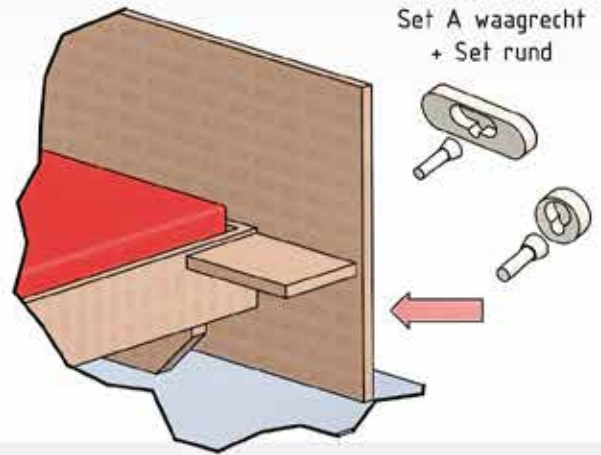

INNOVATIVE
VERBINDUNGSSYSTEME

METALLFREIE VERBINDUNGEN

Board
Set A,B,C / A,B,C reduziert

Board
Set A waagrecht
+ Set rund

Ladenbox
Set A,B,C / A,B,C reduziert

Einbohren - Einlassen - Einhängen .

Die metallfreie Lösung, reduziert nachweislich den Einfluss von störenden Magnetfeldern im Schlafbereich für einen gesunden und entspannten Schlaf. Das mondgeschlagene Hartholz aus den österreichischen Alpen bietet zeitloses Verbindungsdesign, ganz unsichtbar für höchste Ansprüche bei Betten und Möbel - ganz ohne Metall.

Durch die garantiert einfache Verarbeitung und ohne ihre Konstruktion zu verändern, findet es einen umfassenden Anwendungsbereich. Diese selbstspannende Konus-Verbindung bietet höchste Stabilitätseigenschaften bei einer einfachen Einhängelösung. Hier greifen zwei bis sieben Dübel mit konisch geformten Enden in schlüssellochförmige, hinterfräste Öffnungen ein, die eine selbstspannende Verbindung kinderleicht ermöglichen.