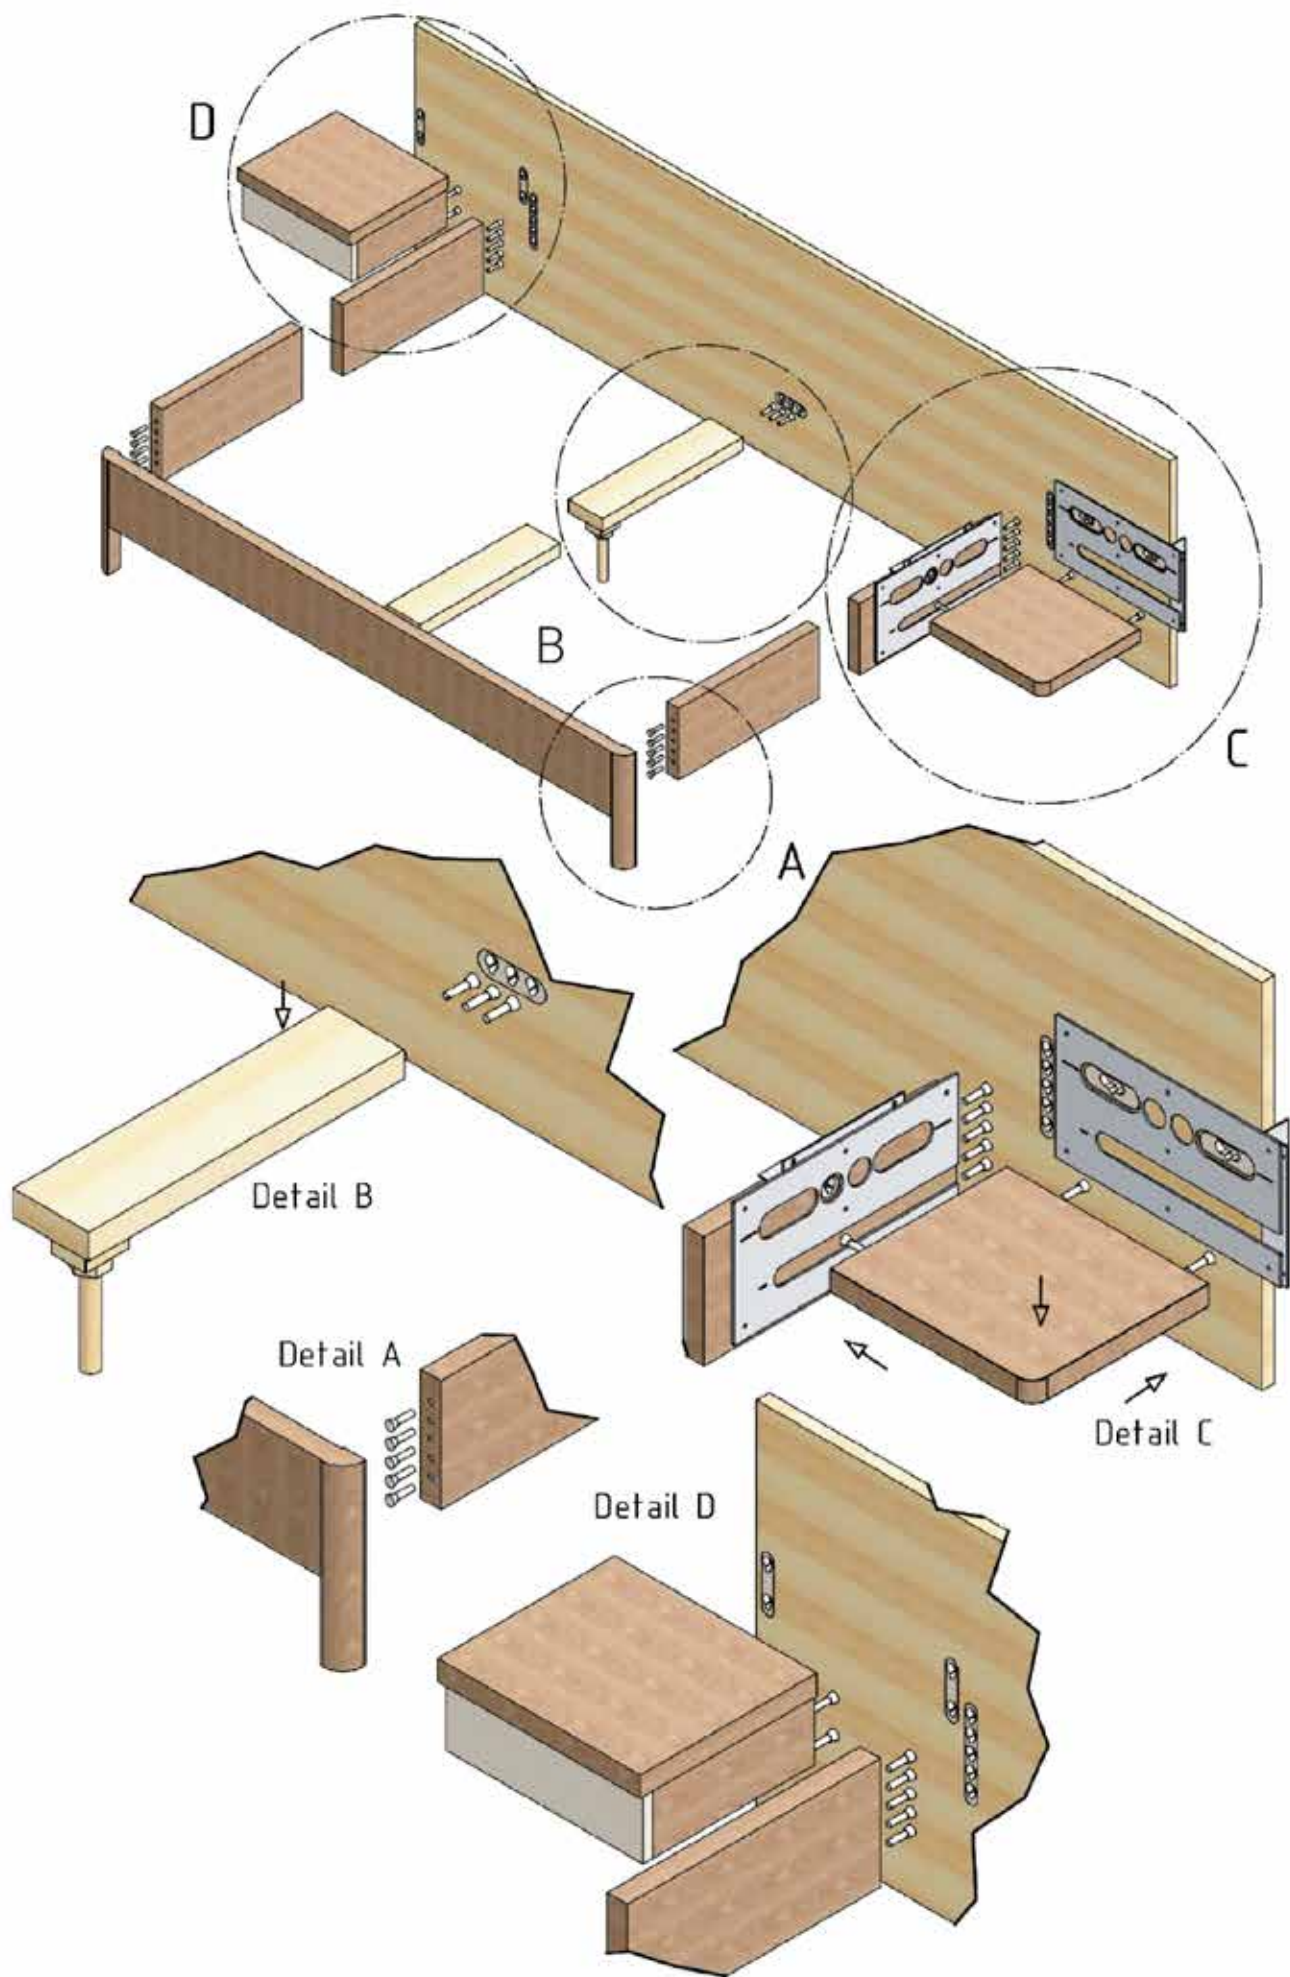

INNOVATIVE
VERBINDUNGSSYSTEME

METALLFREIE VERBINDUNGEN

Board
Set A,B,C / A,B,C reduziert

Board
Set A waagrecht
+ Set rund

Ladenbox
Set A,B,C / A,B,C reduziert

Einbohren - Einlassen - Einhängen .

Die metallfreie Lösung, reduziert nachweislich den Einfluss von störenden Magnetfeldern im Schlafbereich für einen gesunden und entspannten Schlaf. Das mondgeschlagene Hartholz aus den österreichischen Alpen bietet zeitloses Verbindungsdesign, ganz unsichtbar für höchste Ansprüche bei Betten und Möbel - ganz ohne Metall.

Durch die garantiert einfache Verarbeitung und ohne ihre Konstruktion zu verändern, findet es einen umfassenden Anwendungsbereich. Diese selbstspannende Konus-Verbindung bietet höchste Stabilitätseigenschaften bei einer einfachen Einhängelösung. Hier greifen zwei bis sieben Dübel mit konisch geformten Enden in schlüssellochförmige, hinterfräste Öffnungen ein, die eine selbstspannende Verbindung kinderleicht ermöglichen.

Für starke Belastung (Doppelbetten)

Art. Nr.	Bezeichnung	Abmessungen
10089	Set - A	108 x 24 x 16
10090	Set - B	140 x 24 x 16
10091	Set - C	172 x 24 x 16
19029	Set - D	204 x 24 x 16
19031	Set - E	236 x 24 x 16
10088	Konusedübel lose	Ø 10 x 45
19323	Stützfuß	Ø 32 x 270