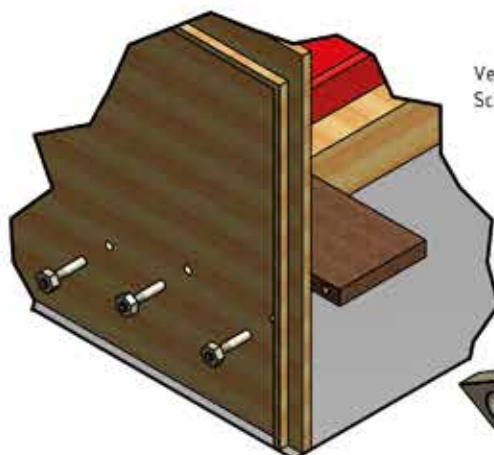

Bohrschablone

- Einstellbar für alle Sets
- Maße 250 x 140 mm
- Ausführung Alu / Compactplatte
- Inkl. 2x Alu-Anschlagwinkel

Universal-Fräßschablone

- Einstellbar für alle Sets
- Maße 445 x 245 mm
- Ausführung Alu
- Inkl. 1x Alu-Anschlagwinkel

Anschlagwinkel lose

- Verwendbar für Bohr- & Fräßschablone
- Ausführung Alu
- Maße 240 x 50 x 3 mm

Art. Nr.	Produktbezeichnung
10109	Bohrschablone
19038	Universal-Fräßschabl.
10110	Anschlagwinkel
19236	Nutfräser HW mit Grundschniede

Eckverschraubung mit
Schraube / Gewindestück / Muttern

Verschraubung mit
Schraube / Gewindestück / Muttern

Eckverschraubung
Gewindestück / Mutter

Einbohren - Einschrauben - Festziehen

Diese Komponenten aus mondgeschlagenen Hartholz aus den österreichischen Alpen bietet ein spezielles und einzigartiges Verbindungsdesign für Betten und Möbel - ganz ohne Metall. Damit gelingt es innovative Verbindungen mit speziellen Details und einzigartigen Verkaufsargumenten zu entwickeln. Die Gewindedurchmesser in fünf verschiedenen Ausführungen mit Muttern und Gewindehülsen zum einleimen in andere Bauteile. Damit ergibt sich ein umfassender Anwendungsbereich im Möbel- und Holzbau für kreative Lösungen.