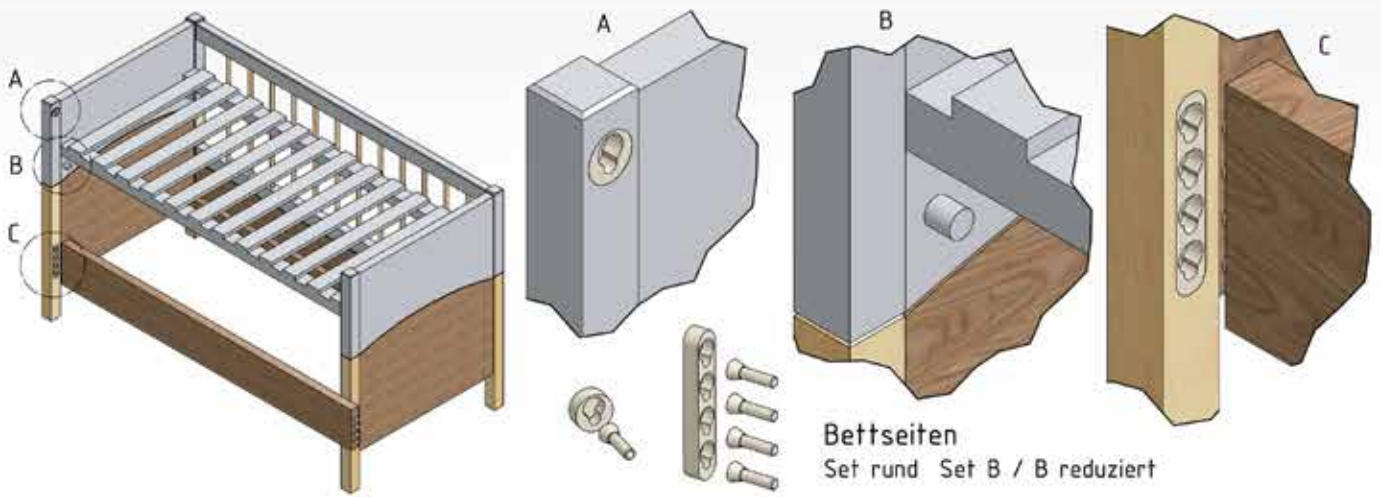

INNOVATIVE
VERBINDUNGSSYSTEME

METALLFREIE VERBINDUNGEN

Board
Set A,B,C / A,B,C reduziert

Board
Set A waagrecht
+ Set rund

Ladenbox
Set A,B,C / A,B,C reduziert

Einbohren - Einlassen - Einhängen .

Die metallfreie Lösung, reduziert nachweislich den Einfluss von störenden Magnetfeldern im Schlafbereich für einen gesunden und entspannten Schlaf. Das mondgeschlagene Hartholz aus den österreichischen Alpen bietet zeitloses Verbindungsdesign, ganz unsichtbar für höchste Ansprüche bei Betten und Möbel - ganz ohne Metall.

Durch die garantiert einfache Verarbeitung und ohne ihre Konstruktion zu verändern, findet es einen umfassenden Anwendungsbereich. Diese selbstspannende Konus-Verbindung bietet höchste Stabilitätseigenschaften bei einer einfachen Einhängelösung. Hier greifen zwei bis sieben Dübel mit konisch geformten Enden in schlüssellochförmige, hinterfräste Öffnungen ein, die eine selbstspannende Verbindung kinderleicht ermöglichen.

Für starke Belastung (Doppelbetten)

Art. Nr.	Bezeichnung	Abmessungen
10089	Set - A	108 x 24 x 16
10090	Set - B	140 x 24 x 16
10091	Set - C	172 x 24 x 16
19029	Set - D	204 x 24 x 16
19031	Set - E	236 x 24 x 16
10088	Konusedübel lose	Ø 10 x 45
19323	Stützfuß	Ø 32 x 270

Eckverschraubung mit
Schraube / Gewindestück / Muttern

Verschraubung mit
Schraube / Gewindestück / Muttern

Eckverschraubung
Gewindestück / Mutter

Einbohren - Einschrauben - Festziehen

Diese Komponenten aus mondgeschlagenen Hartholz aus den österreichischen Alpen bietet ein spezielles und einzigartiges Verbindungsdesign für Betten und Möbel - ganz ohne Metall. Damit gelingt es innovative Verbindungen mit speziellen Details und einzigartigen Verkaufsargumenten zu entwickeln. Die Gewindedurchmesser in fünf verschiedenen Ausführungen mit Muttern und Gewindehülsen zum einleimen in andere Bauteile. Damit ergibt sich ein umfassender Anwendungsbereich im Möbel- und Holzbau für kreative Lösungen.