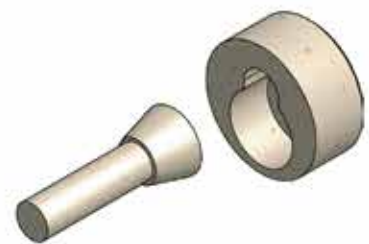

Durch die garantiert einfache Verarbeitung und ohne ihre Konstruktion zu verändern, findet es einen umfassenden Anwendungsbereich. Diese selbstspannende Konus-Verbindung bietet höchste Stabilitätseigenschaften bei einer einfachen Einhängelösung. Hier greifen zwei bis sieben Dübel mit konisch geformten Enden in schlüssellochförmige, hinterfräste Öffnungen ein, die eine selbstspannende Verbindung kinderleicht ermöglichen.

Für geringe Belastung (Einzelbetten)

Art. Nr.	Bezeichnung	Abmessungen
10095	Set - A Reduziert	108 x 24 x 16
10096	Set - B Reduziert	140 x 24 x 16
10097	Set - C Reduziert	172 x 24 x 16
19030	Set - D Reduziert	204 x 24 x 16
19032	Set - E Reduziert	236 x 24 x 16

Set - A WAAGRECHT

Set - A VERSCHUB

Set - RUND

Art. Nr.	Produktbezeichnung	Abmessungen
19033	Set - A WAAGRECHT	108 x 35 x 16
19034	Set - A VERSCHUB	108 x 35 x 16
19035	Set - RUND	Ø 35 x 16

WERKZEUGE FÜR METALLFREIE KONUSVERBINDUNGEN

Bohrschablone

- Einstellbar für alle Sets
- Maße 250 x 140 mm
- Ausführung Alu / Compactplatte
- Inkl. 2x Alu-Anschlagwinkel

Universal-Fräßschablone

- Einstellbar für alle Sets
- Maße 445 x 245 mm
- Ausführung Alu
- Inkl. 1x Alu-Anschlagwinkel