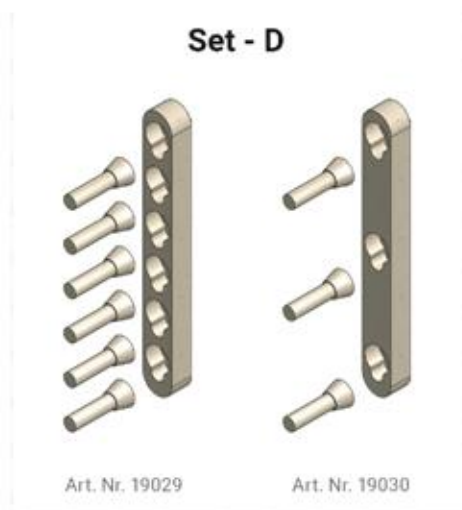

INNOVATIVE
VERBINDUNGSSYSTEME

METALLFREIE VERBINDUNGEN

Board
Set A,B,C / A,B,C reduziert

Board
Set A waagrecht
+ Set rund

Ladenbox
Set A,B,C / A,B,C reduziert

Einbohren - Einlassen - Einhängen .

Die metallfreie Lösung, reduziert nachweislich den Einfluss von störenden Magnetfeldern im Schlafbereich für einen gesunden und entspannten Schlaf. Das mondgeschlagene Hartholz aus den österreichischen Alpen bietet zeitloses Verbindungsdesign, ganz unsichtbar für höchste Ansprüche bei Betten und Möbel - ganz ohne Metall.

Durch die garantiert einfache Verarbeitung und ohne ihre Konstruktion zu verändern, findet es einen umfassenden Anwendungsbereich. Diese selbstspannende Konus-Verbindung bietet höchste Stabilitätseigenschaften bei einer einfachen Einhängelösung. Hier greifen zwei bis sieben Dübel mit konisch geformten Enden in schlüssellochförmige, hinterfräste Öffnungen ein, die eine selbstspannende Verbindung kinderleicht ermöglichen.

Für starke Belastung (Doppelbetten)

Art. Nr.	Bezeichnung	Abmessungen
10089	Set - A	108 x 24 x 16
10090	Set - B	140 x 24 x 16
10091	Set - C	172 x 24 x 16
19029	Set - D	204 x 24 x 16
19031	Set - E	236 x 24 x 16
10088	Konusedübel lose	Ø 10 x 45
19323	Stützfuß	Ø 32 x 270

Set - A WAAGRECHT

Set - A VERSCHUB

Set - RUND

Art. Nr.	Produktbezeichnung	Abmessungen
19033	Set - A WAAGRECHT	108 x 35 x 16
19034	Set - A VERSCHUB	108 x 35 x 16
19035	Set - RUND	Ø 35 x 16

WERKZEUGE FÜR METALLFREIE KONUSVERBINDUNGEN