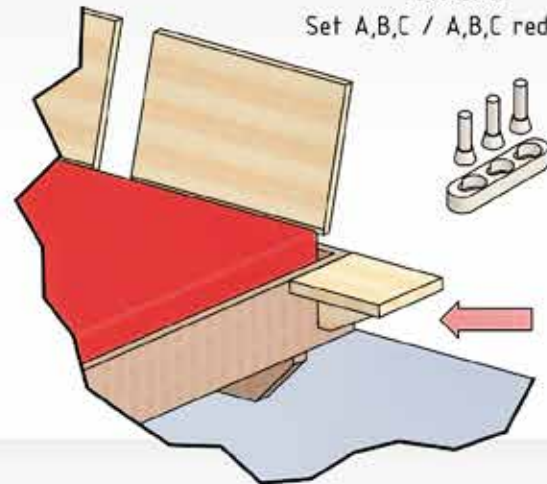

INNOVATIVE
VERBINDUNGSSYSTEME

METALLFREIE VERBINDUNGEN

Board
Set A,B,C / A,B,C reduziert

Board
Set A waagrecht
+ Set rund

Ladenbox
Set A,B,C / A,B,C reduziert

Einbohren - Einlassen - Einhängen .

Die metallfreie Lösung, reduziert nachweislich den Einfluss von störenden Magnetfeldern im Schlafbereich für einen gesunden und entspannten Schlaf. Das mondgeschlagene Hartholz aus den österreichischen Alpen bietet zeitloses Verbindungsdesign, ganz unsichtbar für höchste Ansprüche bei Betten und Möbel - ganz ohne Metall.

Durch die garantiert einfache Verarbeitung und ohne ihre Konstruktion zu verändern, findet es einen umfassenden Anwendungsbereich. Diese selbstspannende Konus-Verbindung bietet höchste Stabilitätseigenschaften bei einer einfachen Einhängelösung. Hier greifen zwei bis sieben Dübel mit konisch geformten Enden in schlüssellochförmige, hinterfräste Öffnungen ein, die eine selbstspannende Verbindung kinderleicht ermöglichen.