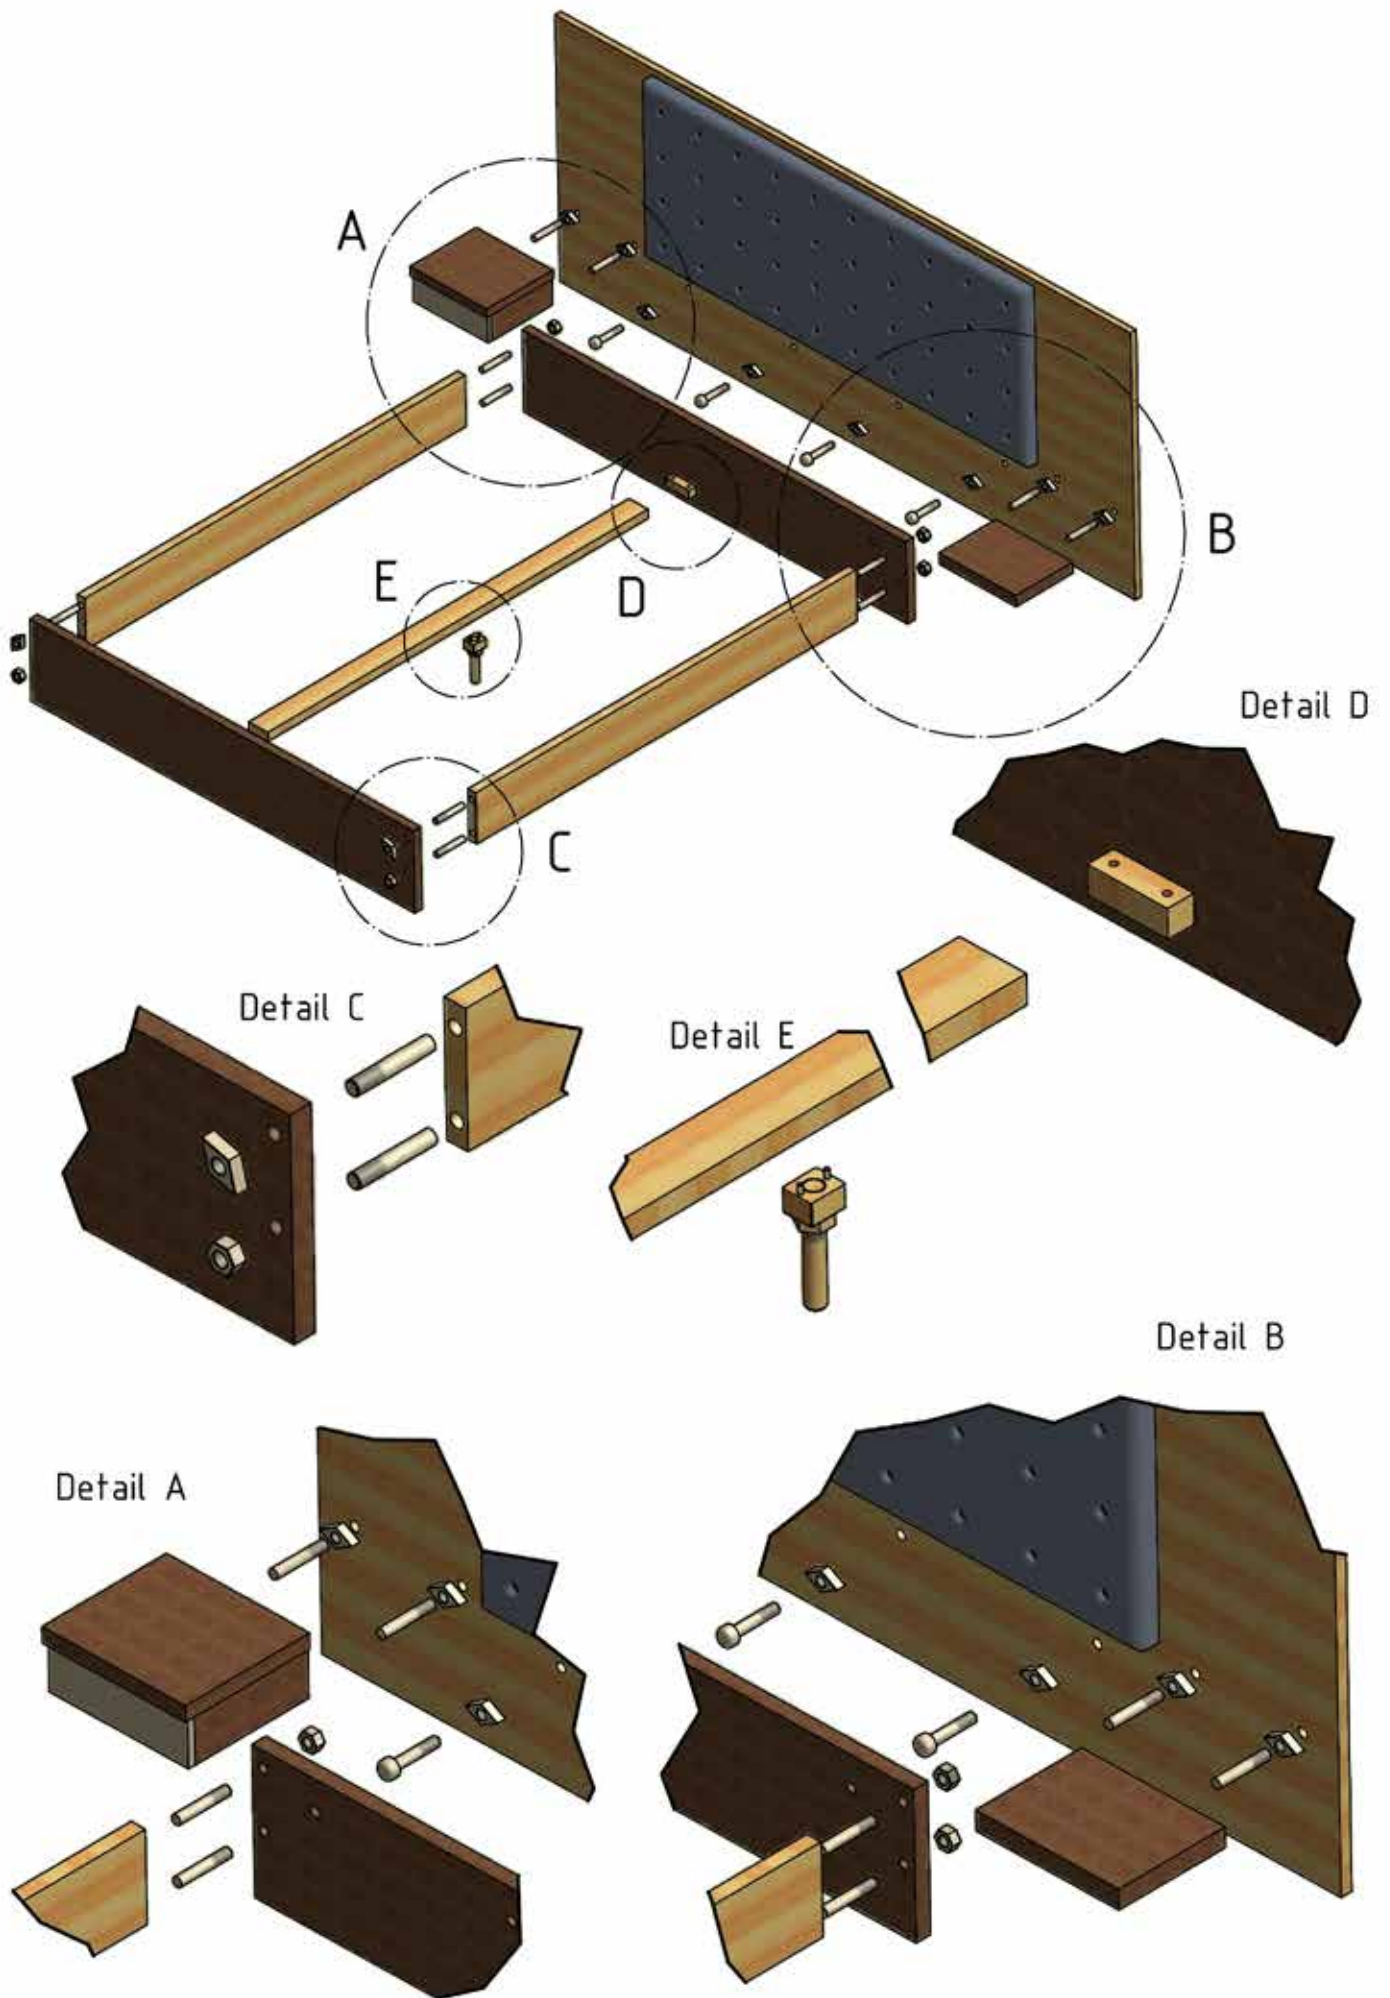

Durch die garantiert einfache Verarbeitung und ohne ihre Konstruktion zu verändern, findet es einen umfassenden Anwendungsbereich. Diese selbstspannende Konus-Verbindung bietet höchste Stabilitätseigenschaften bei einer einfachen Einhängelösung. Hier greifen zwei bis sieben Dübel mit konisch geformten Enden in schlüssellochförmige, hinterfräste Öffnungen ein, die eine selbstspannende Verbindung kinderleicht ermöglichen.

Eckverschraubung mit
Schraube / Gewindestück / Muttern

Verschraubung mit
Schraube / Gewindestück / Muttern

Eckverschraubung
Gewindestück / Mutter

Einbohren - Einschrauben - Festziehen

Diese Komponenten aus mondgeschlagenen Hartholz aus den österreichischen Alpen bietet ein spezielles und einzigartiges Verbindungsdesign für Betten und Möbel - ganz ohne Metall. Damit gelingt es innovative Verbindungen mit speziellen Details und einzigartigen Verkaufsargumenten zu entwickeln. Die Gewindedurchmesser in fünf verschiedenen Ausführungen mit Muttern und Gewindehülsen zum einleimen in andere Bauteile. Damit ergibt sich ein umfassender Anwendungsbereich im Möbel- und Holzbau für kreative Lösungen.

Art. Nr.	Produktbezeichnung
19239	Holzschraube in Ahorn Ø 12,5 x 150 mm
19240	Holzschraube in Ahorn Ø 19 x 150 mm
19241	Holzschraube in Ahorn Ø 25 x 150 mm
19242	Holzschraube in Ahorn Ø 32 x 150 mm
19243	Holzschraube in Ahorn Ø 38 x 150 mm