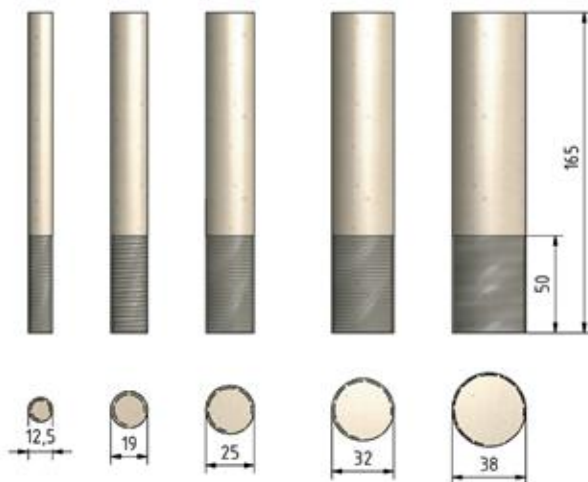

METALLFREIE GEWINDESTÜCKE IN AHORN