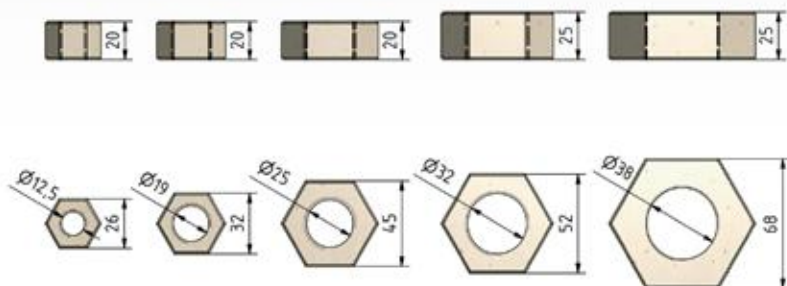

METALLFREIE SECHSKANTMUTTERN IN AHORN

Art. Nr.	Produktbezeichnung
19254	Sechskantmutter in Ahorn Ø 12,5 x 20 mm
19255	Sechskantmutter in Ahorn Ø 19 x 20 mm
19256	Sechskantmutter in Ahorn Ø 25 x 20 mm
19257	Sechskantmutter in Ahorn Ø 32 x 25 mm
19258	Sechskantmutter in Ahorn Ø 38 x 25 mm