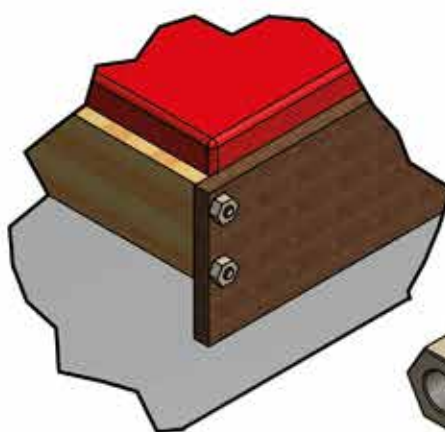

Durch die garantiert einfache Verarbeitung und ohne ihre Konstruktion zu verändern, findet es einen umfassenden Anwendungsbereich. Diese selbstspannende Konus-Verbindung bietet höchste Stabilitätseigenschaften bei einer einfachen Einhängelösung. Hier greifen zwei bis sieben Dübel mit konisch geformten Enden in schlüssellochförmige, hinterfräste Öffnungen ein, die eine selbstspannende Verbindung kinderleicht ermöglichen.

Bohrschablone

- Einstellbar für alle Sets
- Maße 250 x 140 mm
- Ausführung Alu / Compactplatte
- Inkl. 2x Alu-Anschlagwinkel

Universal-Fräßschablone

- Einstellbar für alle Sets
- Maße 445 x 245 mm
- Ausführung Alu
- Inkl. 1x Alu-Anschlagwinkel

Anschlagwinkel lose

- Verwendbar für Bohr- & Fräßschablone
- Ausführung Alu
- Maße 240 x 50 x 3 mm

Art. Nr.	Produktbezeichnung
10109	Bohrschablone
19038	Universal-Fräßschabl.
10110	Anschlagwinkel
19236	Nutfräser HW mit Grundschniede

Eckverschraubung mit
Schraube / Gewindestück / Muttern

Verschraubung mit
Schraube / Gewindestück / Muttern

Eckverschraubung
Gewindestück / Mutter

Einbohren - Einschrauben - Festziehen

Diese Komponenten aus mondgeschlagenen Hartholz aus den österreichischen Alpen bietet ein spezielles und einzigartiges Verbindungsdesign für Betten und Möbel - ganz ohne Metall. Damit gelingt es innovative Verbindungen mit speziellen Details und einzigartigen Verkaufsargumenten zu entwickeln. Die Gewindedurchmesser in fünf verschiedenen Ausführungen mit Muttern und Gewindehülsen zum einleimen in andere Bauteile. Damit ergibt sich ein umfassender Anwendungsbereich im Möbel- und Holzbau für kreative Lösungen.