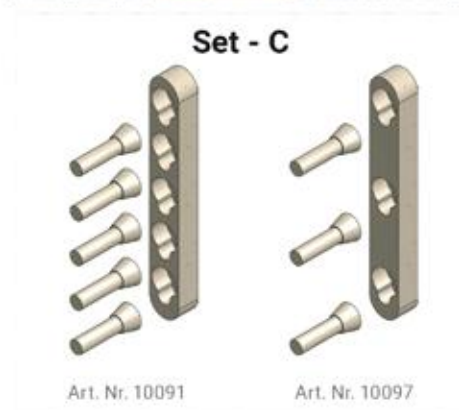

INNOVATIVE
VERBINDUNGSSYSTEME

METALLFREIE VERBINDUNGEN

Board
Set A,B,C / A,B,C reduziert

Board
Set A waagrecht
+ Set rund

Ladenbox
Set A,B,C / A,B,C reduziert

Einbohren - Einlassen - Einhängen .

Die metallfreie Lösung, reduziert nachweislich den Einfluss von störenden Magnetfeldern im Schlafbereich für einen gesunden und entspannten Schlaf. Das mondgeschlagene Hartholz aus den österreichischen Alpen bietet zeitloses Verbindungsdesign, ganz unsichtbar für höchste Ansprüche bei Betten und Möbel - ganz ohne Metall.

Durch die garantiert einfache Verarbeitung und ohne ihre Konstruktion zu verändern, findet es einen umfassenden Anwendungsbereich. Diese selbstspannende Konus-Verbindung bietet höchste Stabilitätseigenschaften bei einer einfachen Einhängelösung. Hier greifen zwei bis sieben Dübel mit konisch geformten Enden in schlüssellochförmige, hinterfräste Öffnungen ein, die eine selbstspannende Verbindung kinderleicht ermöglichen.

Für starke Belastung (Doppelbetten)

Art. Nr.	Bezeichnung	Abmessungen
10089	Set - A	108 x 24 x 16
10090	Set - B	140 x 24 x 16
10091	Set - C	172 x 24 x 16
19029	Set - D	204 x 24 x 16
19031	Set - E	236 x 24 x 16
10088	Konusedübel lose	Ø 10 x 45
19323	Stützfuß	Ø 32 x 270

Set - A WAAGRECHT

Set - A VERSCHUB

Set - RUND

Art. Nr.	Produktbezeichnung	Abmessungen
19033	Set - A WAAGRECHT	108 x 35 x 16
19034	Set - A VERSCHUB	108 x 35 x 16
19035	Set - RUND	Ø 35 x 16

WERKZEUGE FÜR METALLFREIE KONUSVERBINDUNGEN