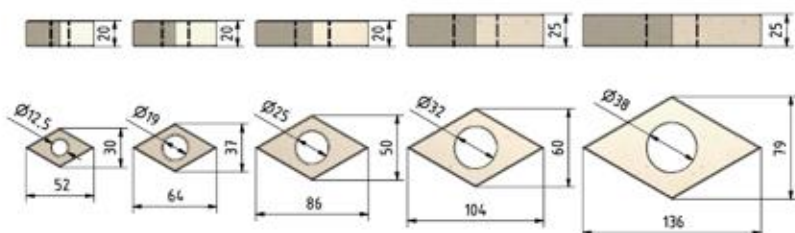

METALLFREIE RAUTENMUTTERN IN AHORN

Art. Nr.	Produktbezeichnung
19259	Rautenmutter in Ahorn Ø 12,5 x 20 mm
19260	Rautenmutter in Ahorn Ø 19 x 20 mm
19261	Rautenmutter in Ahorn Ø 25 x 20 mm
19262	Rautenmutter in Ahorn Ø 32 x 25 mm
19263	Rautenmutter in Ahorn Ø 38 x 25 mm