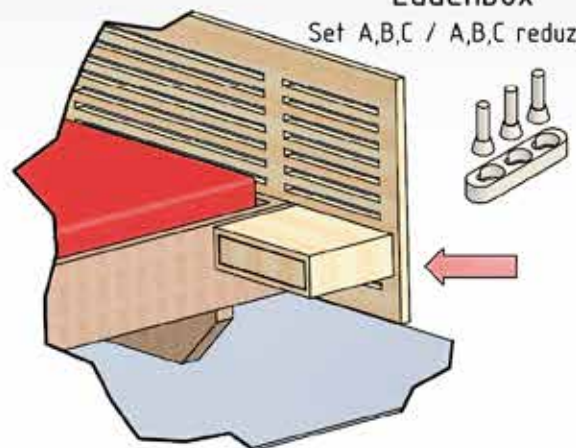

INNOVATIVE
VERBINDUNGSSYSTEME

METALLFREIE VERBINDUNGEN

Board
Set A,B,C / A,B,C reduziert

Board
Set A waagrecht
+ Set rund

Ladenbox
Set A,B,C / A,B,C reduziert

Einbohren - Einlassen - Einhängen .

Die metallfreie Lösung, reduziert nachweislich den Einfluss von störenden Magnetfeldern im Schlafbereich für einen gesunden und entspannten Schlaf. Das mondgeschlagene Hartholz aus den österreichischen Alpen bietet zeitloses Verbindungsdesign, ganz unsichtbar für höchste Ansprüche bei Betten und Möbel - ganz ohne Metall.

Durch die garantiert einfache Verarbeitung und ohne ihre Konstruktion zu verändern, findet es einen umfassenden Anwendungsbereich. Diese selbstspannende Konus-Verbindung bietet höchste Stabilitätseigenschaften bei einer einfachen Einhängelösung. Hier greifen zwei bis sieben Dübel mit konisch geformten Enden in schlüssellochförmige, hinterfräste Öffnungen ein, die eine selbstspannende Verbindung kinderleicht ermöglichen.