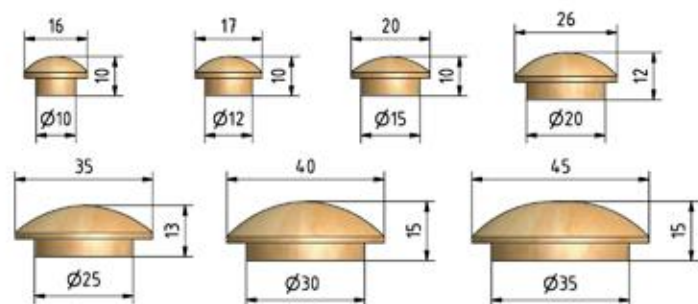

METALLFREIE RAUTENMUTTERN IN AHORN

Art. Nr.	Produktbezeichnung
19259	Rautenmutter in Ahorn Ø 12,5 x 20 mm
19260	Rautenmutter in Ahorn Ø 19 x 20 mm
19261	Rautenmutter in Ahorn Ø 25 x 20 mm
19262	Rautenmutter in Ahorn Ø 32 x 25 mm
19263	Rautenmutter in Ahorn Ø 38 x 25 mm

STECKBODENTRÄGER

Art. Nr.	Produktbezeichnung	Abmessungen	VPE
19081	Steckbodenträger Ahorn (roh)	Ø 5 / 8 Länge 23	50
19121	Steckbodenträger Stahl (vernickelt)	Ø 5 / 7 Länge 20	100

ABDECKKAPPEN AUS ZIRBENHOLZ

Mit diesen Kappen aus Zirbenholz gelingt es, Ihre Zirbenmöbel bis ins Detail perfekt auszuführen. Die verschiedenen Durchmesser, ermöglichen einen vielseitigen Anwendungsbereich.

Art. Nr.	Produktbezeichnung
19088	Abdeckkappe Zapfen Ø 10 mm
19089	Abdeckkappe Zapfen Ø 12 mm
19090	Abdeckkappe Zapfen Ø 15 mm
19091	Abdeckkappe Zapfen Ø 20 mm
19092	Abdeckkappe Zapfen Ø 25 mm
19093	Abdeckkappe Zapfen Ø 30 mm
19094	Abdeckkappe Zapfen Ø 35 mm