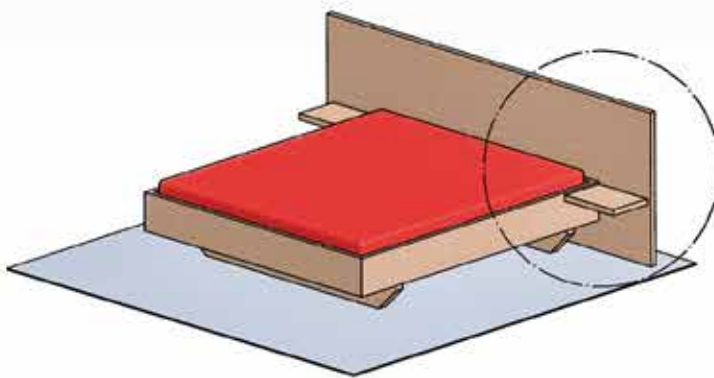

INNOVATIVE
VERBINDUNGSSYSTEME

METALLFREIE VERBINDUNGEN

Board
Set A,B,C / A,B,C reduziert

Board
Set A waagrecht
+ Set rund

Ladenbox
Set A,B,C / A,B,C reduziert

Einbohren - Einlassen - Einhängen .

Die metallfreie Lösung, reduziert nachweislich den Einfluss von störenden Magnetfeldern im Schlafbereich für einen gesunden und entspannten Schlaf. Das mondgeschlagene Hartholz aus den österreichischen Alpen bietet zeitloses Verbindungsdesign, ganz unsichtbar für höchste Ansprüche bei Betten und Möbel - ganz ohne Metall.

Durch die garantiert einfache Verarbeitung und ohne ihre Konstruktion zu verändern, findet es einen umfassenden Anwendungsbereich. Diese selbstspannende Konus-Verbindung bietet höchste Stabilitätseigenschaften bei einer einfachen Einhängelösung. Hier greifen zwei bis sieben Dübel mit konisch geformten Enden in schlüssellochförmige, hinterfräste Öffnungen ein, die eine selbstspannende Verbindung kinderleicht ermöglichen.