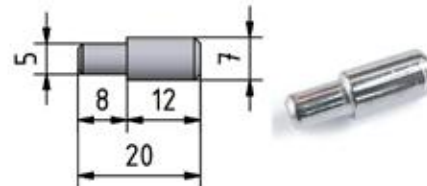

STECKBODENTRÄGER