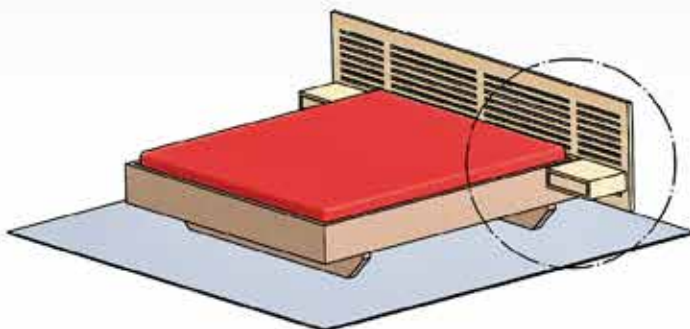

INNOVATIVE
VERBINDUNGSSYSTEME

METALLFREIE VERBINDUNGEN

Board
Set A,B,C / A,B,C reduziert

Board
Set A waagrecht
+ Set rund

Ladenbox
Set A,B,C / A,B,C reduziert

Einbohren - Einlassen - Einhängen .

Die metallfreie Lösung, reduziert nachweislich den Einfluss von störenden Magnetfeldern im Schlafbereich für einen gesunden und entspannten Schlaf. Das mondgeschlagene Hartholz aus den österreichischen Alpen bietet zeitloses Verbindungsdesign, ganz unsichtbar für höchste Ansprüche bei Betten und Möbel - ganz ohne Metall.

Durch die garantiert einfache Verarbeitung und ohne ihre Konstruktion zu verändern, findet es einen umfassenden Anwendungsbereich. Diese selbstspannende Konus-Verbindung bietet höchste Stabilitätseigenschaften bei einer einfachen Einhängelösung. Hier greifen zwei bis sieben Dübel mit konisch geformten Enden in schlüssellochförmige, hinterfräste Öffnungen ein, die eine selbstspannende Verbindung kinderleicht ermöglichen.