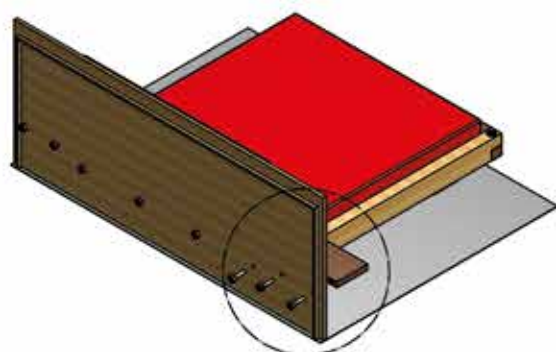

Bohrschablone

- Einstellbar für alle Sets
- Maße 250 x 140 mm
- Ausführung Alu / Compactplatte
- Inkl. 2x Alu-Anschlagwinkel

Universal-Fräßschablone

- Einstellbar für alle Sets
- Maße 445 x 245 mm
- Ausführung Alu
- Inkl. 1x Alu-Anschlagwinkel

Anschlagwinkel lose

- Verwendbar für Bohr- & Fräßschablone
- Ausführung Alu
- Maße 240 x 50 x 3 mm

Art. Nr.	Produktbezeichnung
10109	Bohrschablone
19038	Universal-Fräßschabl.
10110	Anschlagwinkel
19236	Nutfräser HW mit Grundschniede

Eckverschraubung mit
Schraube / Gewindestück / Muttern

Verschraubung mit
Schraube / Gewindestück / Muttern

Eckverschraubung
Gewindestück / Mutter

Einbohren - Einschrauben - Festziehen

Diese Komponenten aus mondgeschlagenen Hartholz aus den österreichischen Alpen bietet ein spezielles und einzigartiges Verbindungsdesign für Betten und Möbel - ganz ohne Metall. Damit gelingt es innovative Verbindungen mit speziellen Details und einzigartigen Verkaufsargumenten zu entwickeln. Die Gewindedurchmesser in fünf verschiedenen Ausführungen mit Muttern und Gewindehülsen zum einleimen in andere Bauteile. Damit ergibt sich ein umfassender Anwendungsbereich im Möbel- und Holzbau für kreative Lösungen.