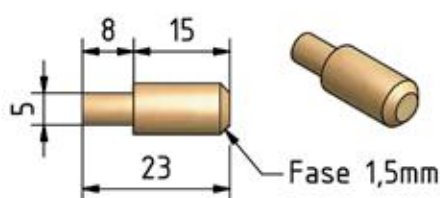

STECKBODENTRÄGER